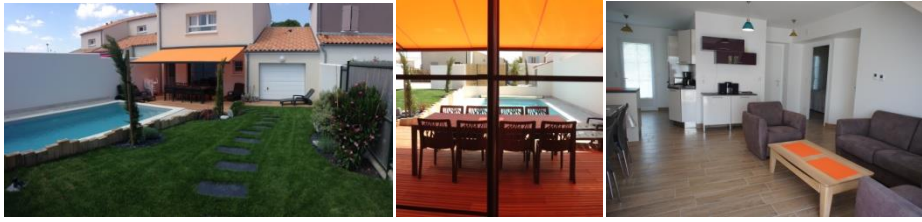

## Descriptif :

- 1 salon-séjour avec cuisine américaine toute équipée,
- Chambre 1 au RDC avec un lit 160X200
- Chambre 2 à l'étage avec un lit 160X200
- Chambre 3 à l'étage avec 3 lits 90 X 190
- 1 salle d'eau au RDC avec douche
- 1 salle de bain à l'étage avec baignoire + douche
- 2 WC séparés, un au RDC l'autre à l'étage
- Piscine chauffée 3X7 avec nage à contre courant, grande terrasse extérieure donnant sur un jardin clos et paysager
- Garage avec douche d'été et coin buanderie

## Equipements multimédia :

- Grand écran plat dans le séjour + un écran plat dans la chambre 2
- TNT, lecteur DVD, Chaîne hifi, Accès internet WIFI.

## Equipements extérieurs :

- Salon de jardin, Bains de soleil, Barbecue.