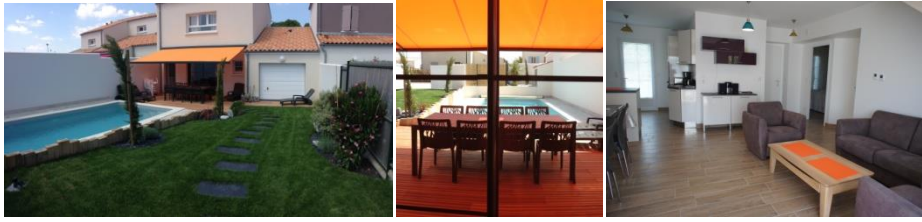

## Descriptif :

- 1 salon-séjour avec cuisine américaine toute équipée,
- Chambre 1 au RDC avec un lit 160X200
- Chambre 2 à l'étage avec un lit 160X200
- Chambre 3 à l'étage avec 2 lits 90 X 190 + 1 lit 80X190
- 1 salle d'eau au RDC avec douche
- 1 salle de bain à l'étage avec baignoire + douche
- 2 WC séparés, un au RDC l'autre à l'étage
- Piscine chauffée 3X7 avec nage à contre courant, grande terrasse extérieure donnant sur un jardin clos et paysager
- Garage avec douche d'été et coin buanderie

## Equipements multimédia :

- Grand écran plat dans le séjour + un écran plat dans la chambre 2
- TNT, lecteur DVD, Chaîne hifi, Accès internet WIFI.

## Equipements extérieurs :

- Salon de jardin, Bains de soleil, Barbecue.