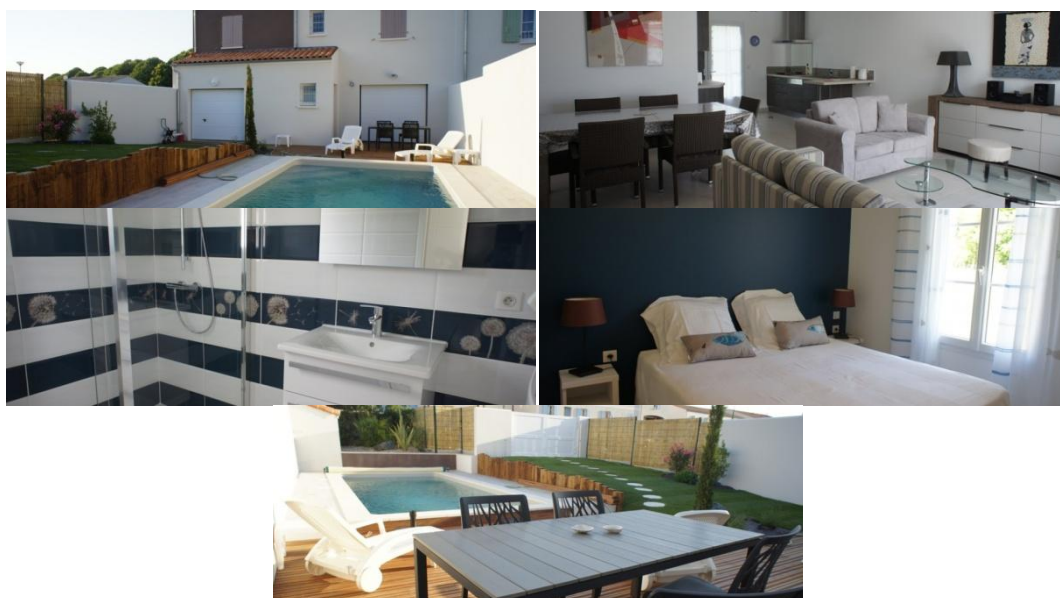

## Descriptif :

- Vaste salon-séjour - Cuisine américaine entièrement équipée,
- 1 chambre avec armoire en RDC avec un lit de 160X200, un lit d'appoint 80X190 à disposition pouvant être ajouté,
- 1 chambre avec placard à l'étage avec un lit de 160X200 et un lit de 90X190,
- 1 chambre avec armoire à l'étage avec un lit de 160X200,
- 1 salle d'eau au RDC et une salle de bain avec baignoire + douche à l'étage,
- 2 WC dont un au RDC,
- Piscine chauffée avec nage à contre-courant,
- Garage avec coin buanderie -Terrasse donnant sur un jardin clos et paysager.

## Equipements multimédia :

- Accès Internet WIFI gratuit,
- Chaîne hifi,
- Grand Ecran plat avec lecteur DVD dans le séjour, un petit écran plat dans une chambre.