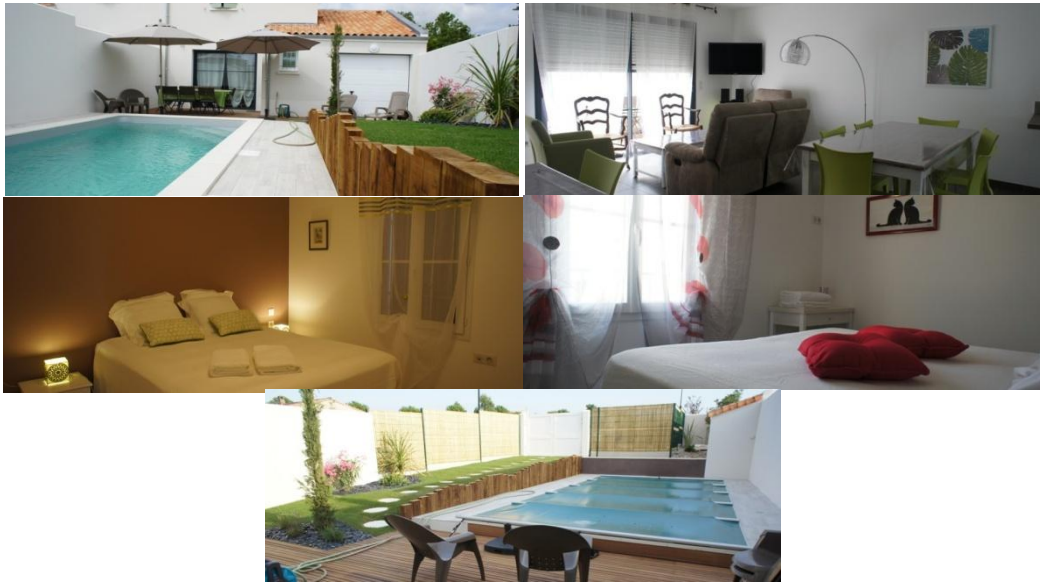

# La Maison de Flora - 6/7 pers.

## Descriptif :

- Vaste salon-séjour - Cuisine américaine entièrement équipée,
- 1 chambre avec placard et salle d'eau privative en RDC avec un lit de 160X200,
- 1 chambre avec placard à l'étage avec un lit de 160X200,
- 1 chambre avec placard à l'étage avec un lit 160X200 et un lit d'appoint 80X190,
- 1 salle de bain avec douche et baignoire à l'étage,
- 2 WC dont un au RDC,
- Piscine chauffée avec nage à contre-courant,
- Garage avec coin buanderie - Terrasse donnant sur un jardin clos et paysager.

## Equipements multimédia :

- Accès Internet WIFI gratuit,
- Chaîne hifi,
- Grand écran plat avec lecteur DVD dans le séjour, un petit écran plat dans une chambre.

## Equipements extérieurs :

- Salon de jardin,
- Bains de soleil,
- Barbecue.